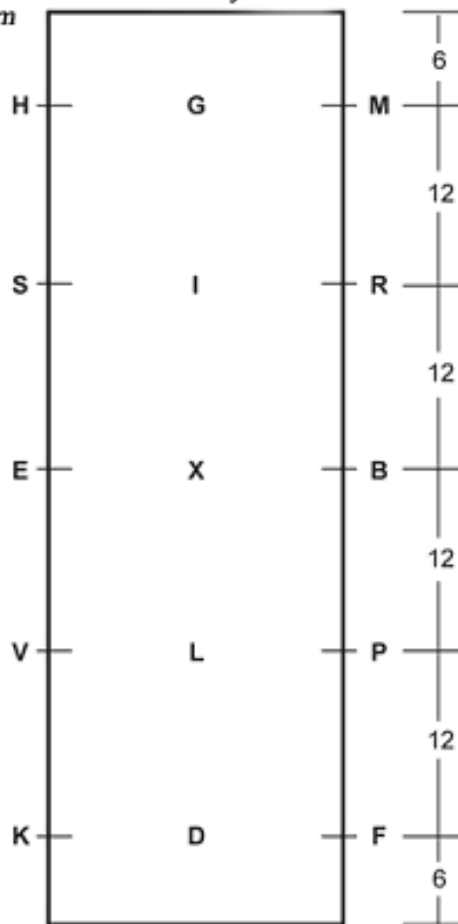

Les distances sont mesurées en mètres. Un mètre équivaut à 3,3 pieds.

C Jury

Dimensions de la carrière standard : 20 m sur 60 m

A Entrée

Diagram 20 x 40 m

C Jury

Dimensions de la petite carrière : 20 m sur 40 m

A Entrée