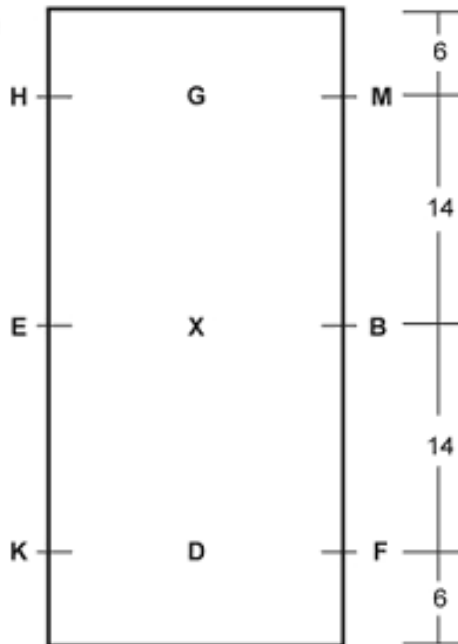

Les distances sont mesurées en mètres. Un mètre équivaut à 3,3 pieds.

C Jury

Dimensions de la carrière standard : 20 m sur 60 m

A Entrée

Diagram 20 x 40 m

C Jury

Dimensions de la petite carrière : 20 m sur 40 m

A Entrée